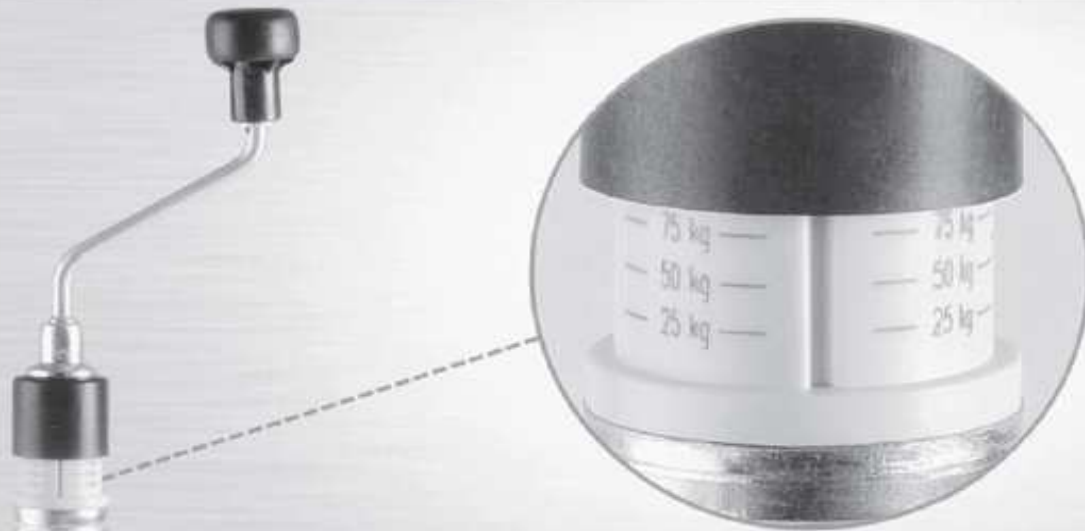

Vertrieb durch

Tel.: 07041-43796

Fax: 07041-85175

Email: info@mietservice-waldhaus.de

Die Kontrolle für Ihre Sicherheit ...

→ das Deichsellaufрад mit Stützlastanzeige !

- ✓ *permanente Anzeige zur Kontrolle der Stützlast während der Beladung*
- ✓ *der angezeigte Wert entspricht ungefähr der Stützlast an der Zugkugelkupplung*
- ✓ *gefederte Radgabel für idealen Rangierkomfort im abgekuppelten Zustand*
- ✓ *problemlos nachrüstbar an allen Caravans*
- ✓ *kein TÜV-Eintrag erforderlich*

	Beschreibung	Artikel-Nr.
	<p>Stützrad, mit seitlicher Kurbel, \varnothing 48 mm, verzinkt 200 x 50 Vollgummirad mit Stahlblechfelge</p>	40704
	<p>Stützrad, verzinkt, \varnothing 60 mm Rohr, mit 225 x 75 Vollgummirad mit Stahlblechfelge, vollautomatisch klappbar, mit 10-Loch-Universalflansch Bauhöhe: 450 mm</p>	40135
	<p>Stützrad, verzinkt, \varnothing 60 mm Rohr, mit 225 x 75 Vollgummirad mit Stahlblechfelge, vollautomatisch klappbar, mit 10-Loch-Universalflansch Bauhöhe: 550 mm</p>	40136
	<p>Stützrad, verzinkt, \varnothing 60 mm Rohr, mit 200 x 60 Vollgummirad mit Stahlblechfelge, vollautomatisch klappbar, mit 10-Loch-Universalflansch, Bauhöhe: 450 mm</p>	40138
	<p>Stützrad, verzinkt, \varnothing 60 mm Rohr, mit 225 x 75 Vollgummirad mit Stahlblechfelge, vollautomatisch klappbar, mit 4-Loch-Flansch Bauhöhe: 550 mm</p>	40137
	<p>Stützrad, verzinkt, Rundrohr \varnothing 70 mm, mit 280 x 70 Vollgummirad auf Stahlblechfelge, klappbar mit Steckbolzenverriegelung, Bauhöhe 460 mm, Stützlast im Stand 500 kg</p>	40145
	<p>Befestigungsflansch, lose, für 40145</p>	40146